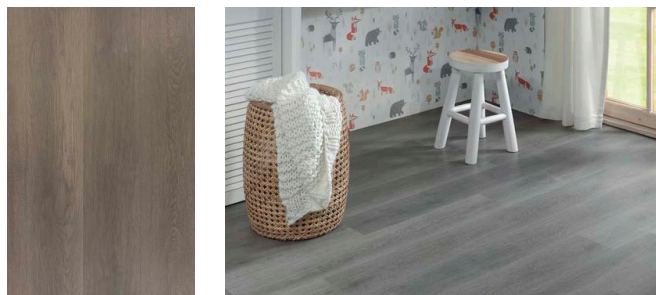

Luonnollisen ruskean sävyinen, 1-sauvainen

Lisähinta: 24 €/m²

Ivalo Dark Malt IVA-2695 (502125037)

Ruskeanharmaa, 1-sauvainen

Lisähinta: 24 €/m²

Ivalo Roast Bean IVA-2703 (502125036)

Lämmin, syvän ruskea, 1-sauvainen