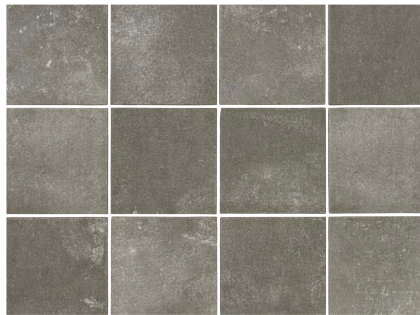

Assen Harmaa
10x10, mattalasiitteinen
Saumaväri: 17
(501994442)
Ei lisähintaa

Assen Tummanharmaa
10x10, mattalasiitteinen
Saumaväri: 18
(502118704)
Ei lisähintaa

Assen Antrasiitti
10x10, mattalasiitteinen
Saumaväri: 19
(502118705)
Ei lisähintaa