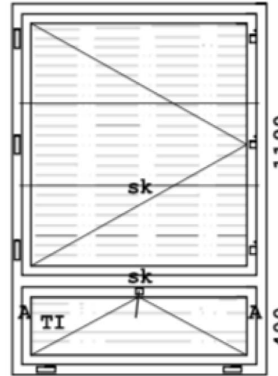

F-ikkuna
Avattava tuuletusikkuna,
vaakakarmi
Lisähinta: 150€/ikkuna

Vakiona talojemme ikkunat ovat sisään aukeavat puu/alumiini-ikkunat MSEL ALU 170, helat valkoiset. Ikkunoiden paikat määräytyvät tolppajaon ja talon saumojen mukaan.

Ikkunat sisältä valkoiset

Ulkopuolen väri:
RAL 9010 valkoinen
RAL 7024 tummanharmaa
RAL 9005 musta
RR 32 tummanruskea

Pesuhuoneen ja saunan ikkunat sisältä puuvalmiit

Ikkunoiden lisävalinnat

Sälekaihtimet, (ei ovien ikkunoihin) talomallikohtainen lisähinta

Hyttyspuite, lisähinta 30€/ikkuna (saatavilla tuuletusikkunaan)