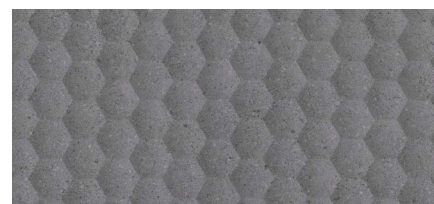

Uma Decor Antrasiitti 30x60,
mattalasiitteinen kennomainen
kohokuviointi
Saumaväri: 19
(502143921)
Lisähinta: 10€/m²