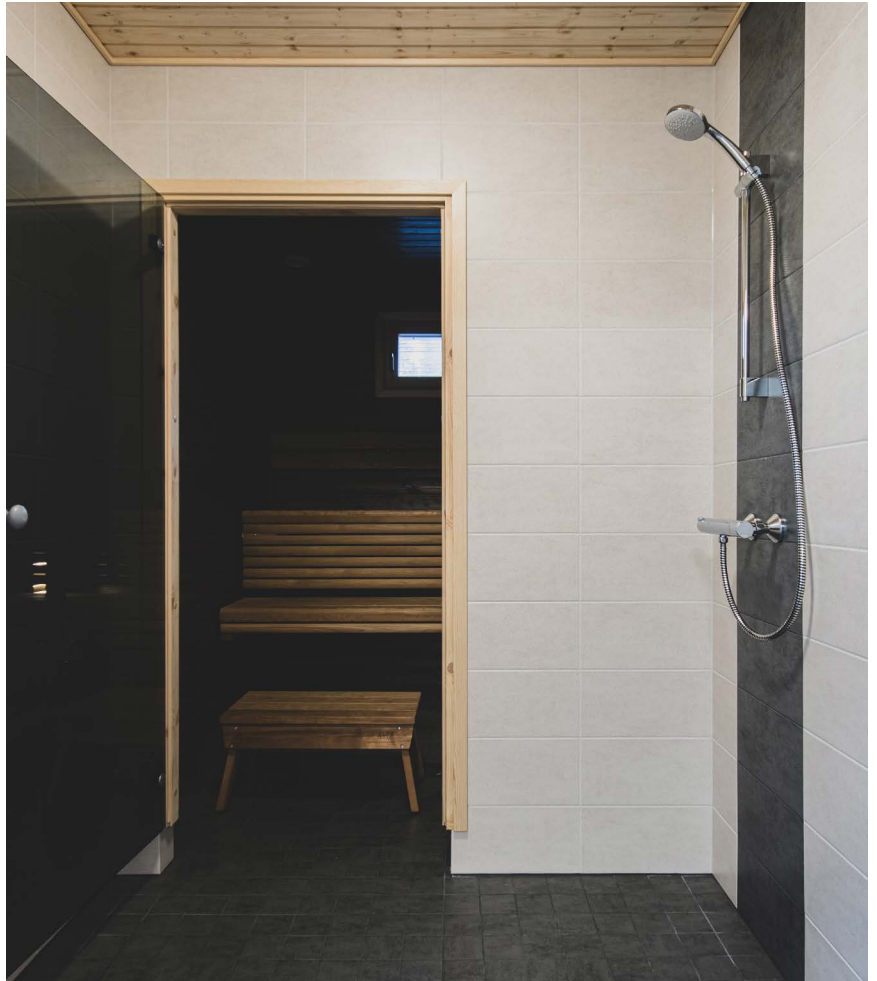

Sisätilojen ovet

Pesuhuoneen ja saunan ovet

Pesuhuone lasiovi
Cello, Satiinilasi
Ei lisähintaa

Saunan ovi
Savulasi
Ei lisähintaa

Saunan ovi
Kirkas lasi
Ei lisähintaa

Huom! Saunan oven karmi
määräytyy paneelin mukaan