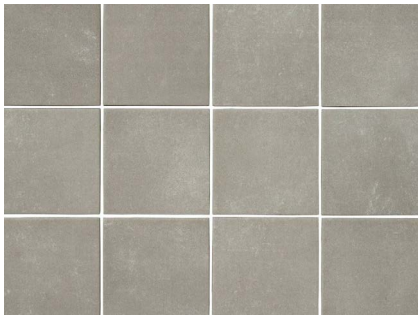

Kattolista, puhtaanvalkoinen MDF
12mm x 40mm x 3300mm
501951147
Ei lisähintaa

Lattialaatat

Lattialaatat

Pesuhuone ja sauna

Laattojen yhteydessä on ilmoitettu laatan nimi sekä koko, lisätietoja laatan pinnasta, mahdollinen laatan lisähinta sekä sisustussuunnittelijamme suosittelema saumaväri kyseiselle laatalle. Saumavärit löytyvät lattialaatta-osion lopusta sivulta 25.