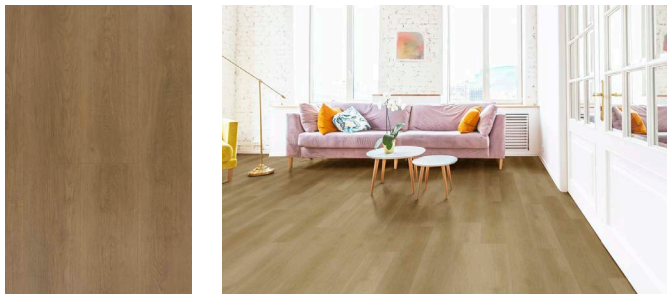

Vinyylilattiat

Kaikki vinyylilattiamme ovat lisähintaisia valintoja Muurametaloosi. Neliöhinnan näet tuotteen vierestä, ja talomallikohtaisen lisähinnan saat talomyyjältäsi. Jokaisen vinyylilattiamme käyttöluokka on 33. Aiemmin laminaattien

kohdalla mainittu käyttöluokka 32 tarkoitti sitä, että lattia sopii jopa normaaliin kaupalliseen käyttöön. Käyttöluokan 33 lattia sen sijaan kestää jopa kovan kaupallisen käytön, eli kestävyydeltään kyseessä on laatutavara.

Ivalo Barley IVA-2702 (502125034)

Ruskean sävyinen, 1-sauvainen

Lisähinta: 24 €/m²