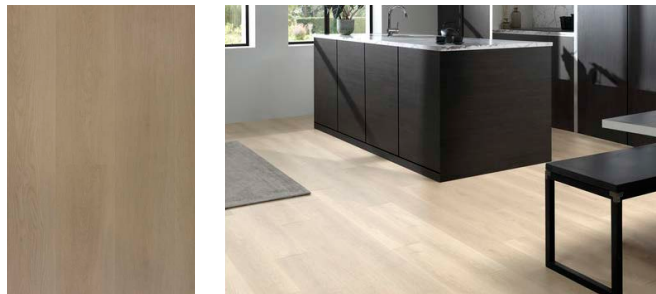

Ivalo Barley IVA-2702 (502125034)

Ruskean sävyinen, 1-sauvainen

Lisähinta: 24 €/m²

Ivalo Amaranth IVA-2701 (502125033)

Vaalean ruskean ja beigen sävyinen, 1-sauvainen

Lisähinta: 24 €/m²

Ivalo Oat IVA-2696 (502125035)