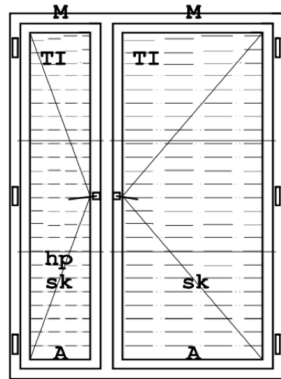

B-ikkuna
Avattava tuuletusikkuna,
pystykarmi
Lisähinta: 220€/ikkuna