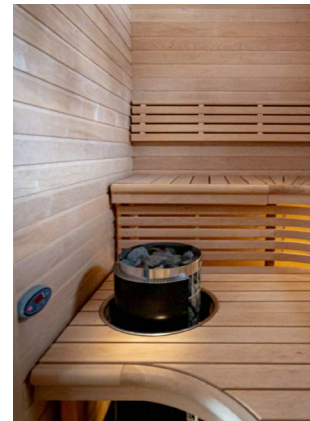

Harvia Cilindro PC70XE/
PC90XE + upotuskaulus + 2kpl
suojaseiniä
Pilarikiuas ulkoisella
ohjauksella

7kW, lisähinta: 663€
9kW, lisähinta: 833€