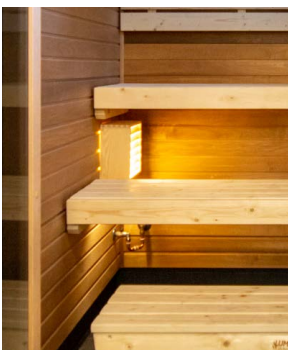

Vakiovalaisin lauteiden alle
Ei lisähintaa