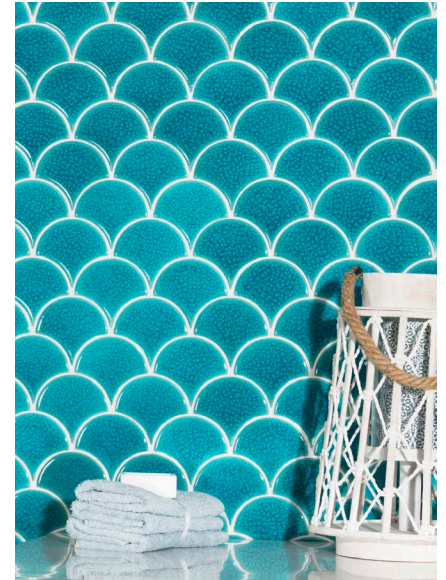

Mosaikki Flame Valkoinen 28x24,6
kiiltävälasitteinen
Saumaväri: 11
(502098996)
Lisähinta: 150€/m²