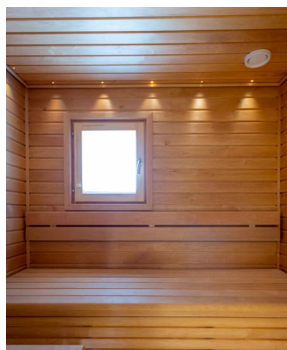

Kuituvalosarja

Asennus kattoon, 1+7 valoa, lisähinta 419€
Asennus upotettuna luksuslauteisiin, 16 valoa,
lisähinta 805€