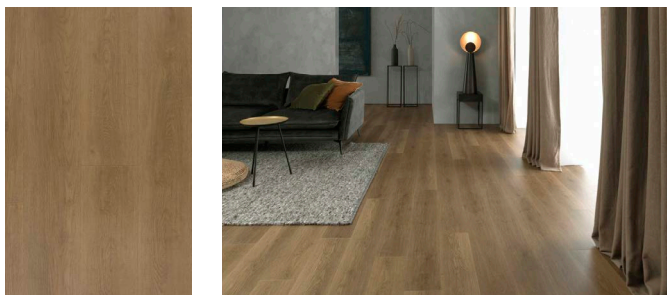

Ivalo Roast Bean IVA-2703 (502125036)

Lämmin, syvän ruskea, 1-sauvainen

Lisähinta: 24 €/m²