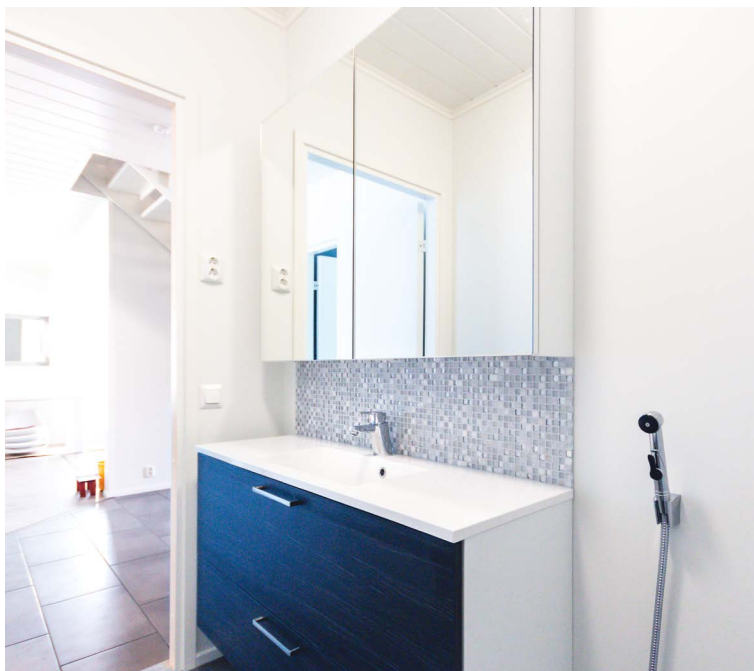

Liukuovet valkoinen levy tai peli, lisähintaan 600€/ryhmä
Liukuovet puhtaasti valkoinen lasi, lisähintaan 700€/ryhmä
Liukuoviin valittavissa valkoinen tai hopeinen kehys

Kiintokalusteet

WC-tilat

WC-tiloihin kuuluu vakiona peili sekä allaskaappi, molemmat kooltaan 500mm. Lisävalintana on saatavilla allaskaapin sijaan laatikosto 600mm, 900mm tai 1200mm leveydessä. Peilin voi vaihtaa leveämpään (600mm tai 900mm) peiliin tai peilikaapiksi koossa 500mm, 600mm, 900mm tai 1200mm.

Ohessa kaksi esimerkkikuvaa vaihtoehtoista. Tarkista myyjältäsi, että haluamasi ratkaisu mahtuu wc-tiloihisi.

500mm
allaskaappi + peili
Ei lisähintaa

1200mm vetolaatikosto
+ peilikaappi
Lisähinta: mallikohtainen

Kiintokalusteet

WC-tilojen korkeat kaapit

WC:n lisäkaappi
Korkea hyllykaappi
leveys: 400mm

A photograph of a kitchen sink area. In the foreground, a black faucet stands on a black sink. To the left, a white ceramic container holds several brushes and tools. A small white bowl with a brush sits on the sink edge. In the background, a blue and white patterned cloth hangs on a wall, and a large white brush with a wooden handle is suspended in the air. The overall aesthetic is clean and modern.